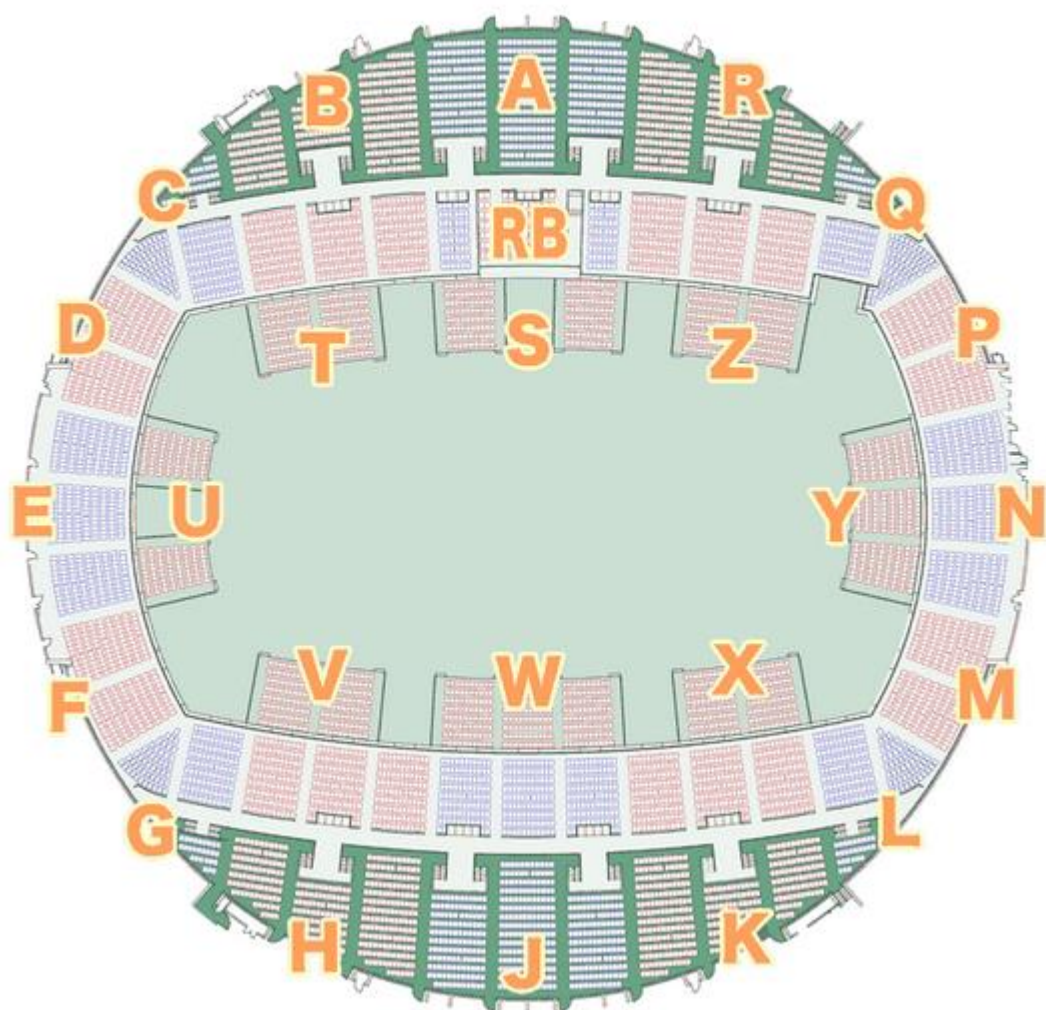

【第1回リゲッタカップ 開・閉会式整列順&座席位置】

	開・閉会式整列順	座席位置	入館時間	受付時間
本部席 (北側)	片江サンダース	B1~11	8:20	8:30 ~ 8:40
	SOLEO ROSSO	B13~23		
	パワフルジュニア	D13~24		
	新庄ソルジャーズ	E1~10		
	やまひがファイターズ	P1~12		
	つなみファイヤーズ	N1~12		
	藤井寺避球倶楽部大和魂	N25~36		
	グレープハーツ	R13~23		
	グレープハーツツインズ	R25~35		
	三碓ボンキーズ	E25~34	8:30	8:40 ~ 8:50
	Tenri Bombers SP	F1~10		
	童夢 2020	H1~11		
	木津がむしゃらインパルス	H13~23		
	BRAVE SPIRITS	J1~11		
	あやめ池サンダーバード	J13~23		
	REBORN 北村組	K13~23		
	南郷キューピット	K25~35		
	菅原ダイナマイトハリケーン	M13~22		

★チームの横断幕について★ 【時間変更しました】

7:45 にチーム代表 or 帯同審判の方がアリーナまで持ってきてください。

入館時間までに天井のバトンに吊るしたいと思います。

時間が早くなりましたがご協力よろしく願いいたします。

※座席位置は丸善インテックアリーナ HP で確認してください。一席以上空けてお座りください。

他チームの応援スペースとして各チームの最前列は空けておいてください。

※観覧席からの応援は大きな声を出さず、横一列でお願いします。

※お帰りの際には座った座席を除菌シートで拭いてください。

大会中、空席に座ってもかまいませんが、お帰りの際には除菌シートで拭いてください。

メインアリーナ座席表

F 204席