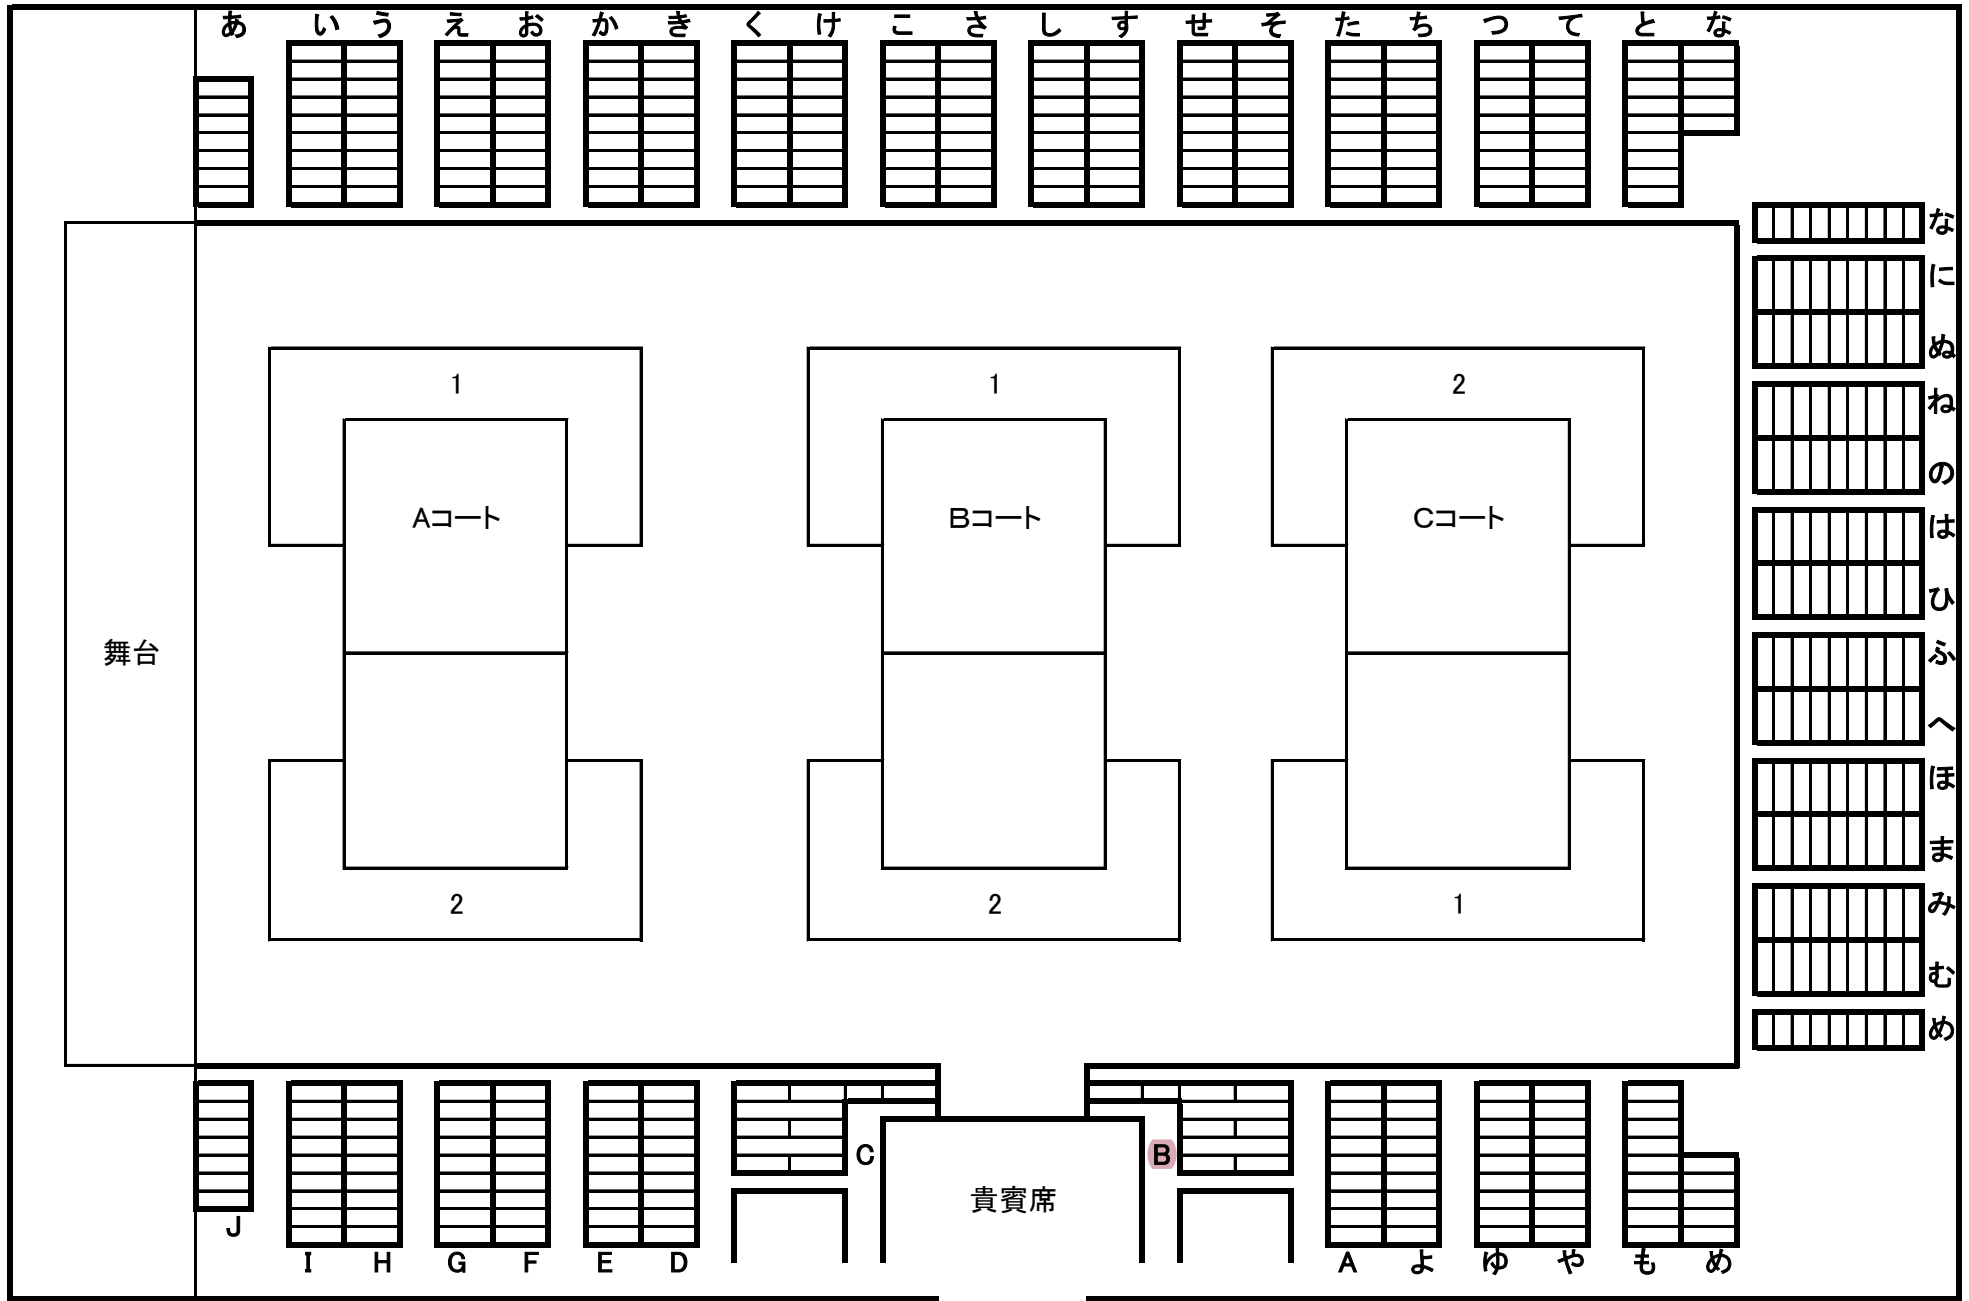

アミノバリューホール 2階応援席 配席表

出入口

アミノバリューホール 2階応援席 配席表

| | |
|---|------------------|
| あ | 大松フェニックス |
| え | ベストウエルヴ |
| き | 八万ファイヤーインパクト |
| こ | ラストチャンス |
| す | 板東ビクトリー |
| た | ガッツクラブ |
| て | 北島童夢A |
| に | 三碓ボンキーズ |
| の | 高川原ブラックサンダー |
| ふ | 東須磨レボリューション |
| ま | 国府アロウンド88 |
| め | IKARUGAオールウィン |
| ゆ | 檀紙ゴッドイーグル |
| B | Tenri Bombers SP |
| E | REVE INFINI |
| H | 一ツ橋ファイターズ |