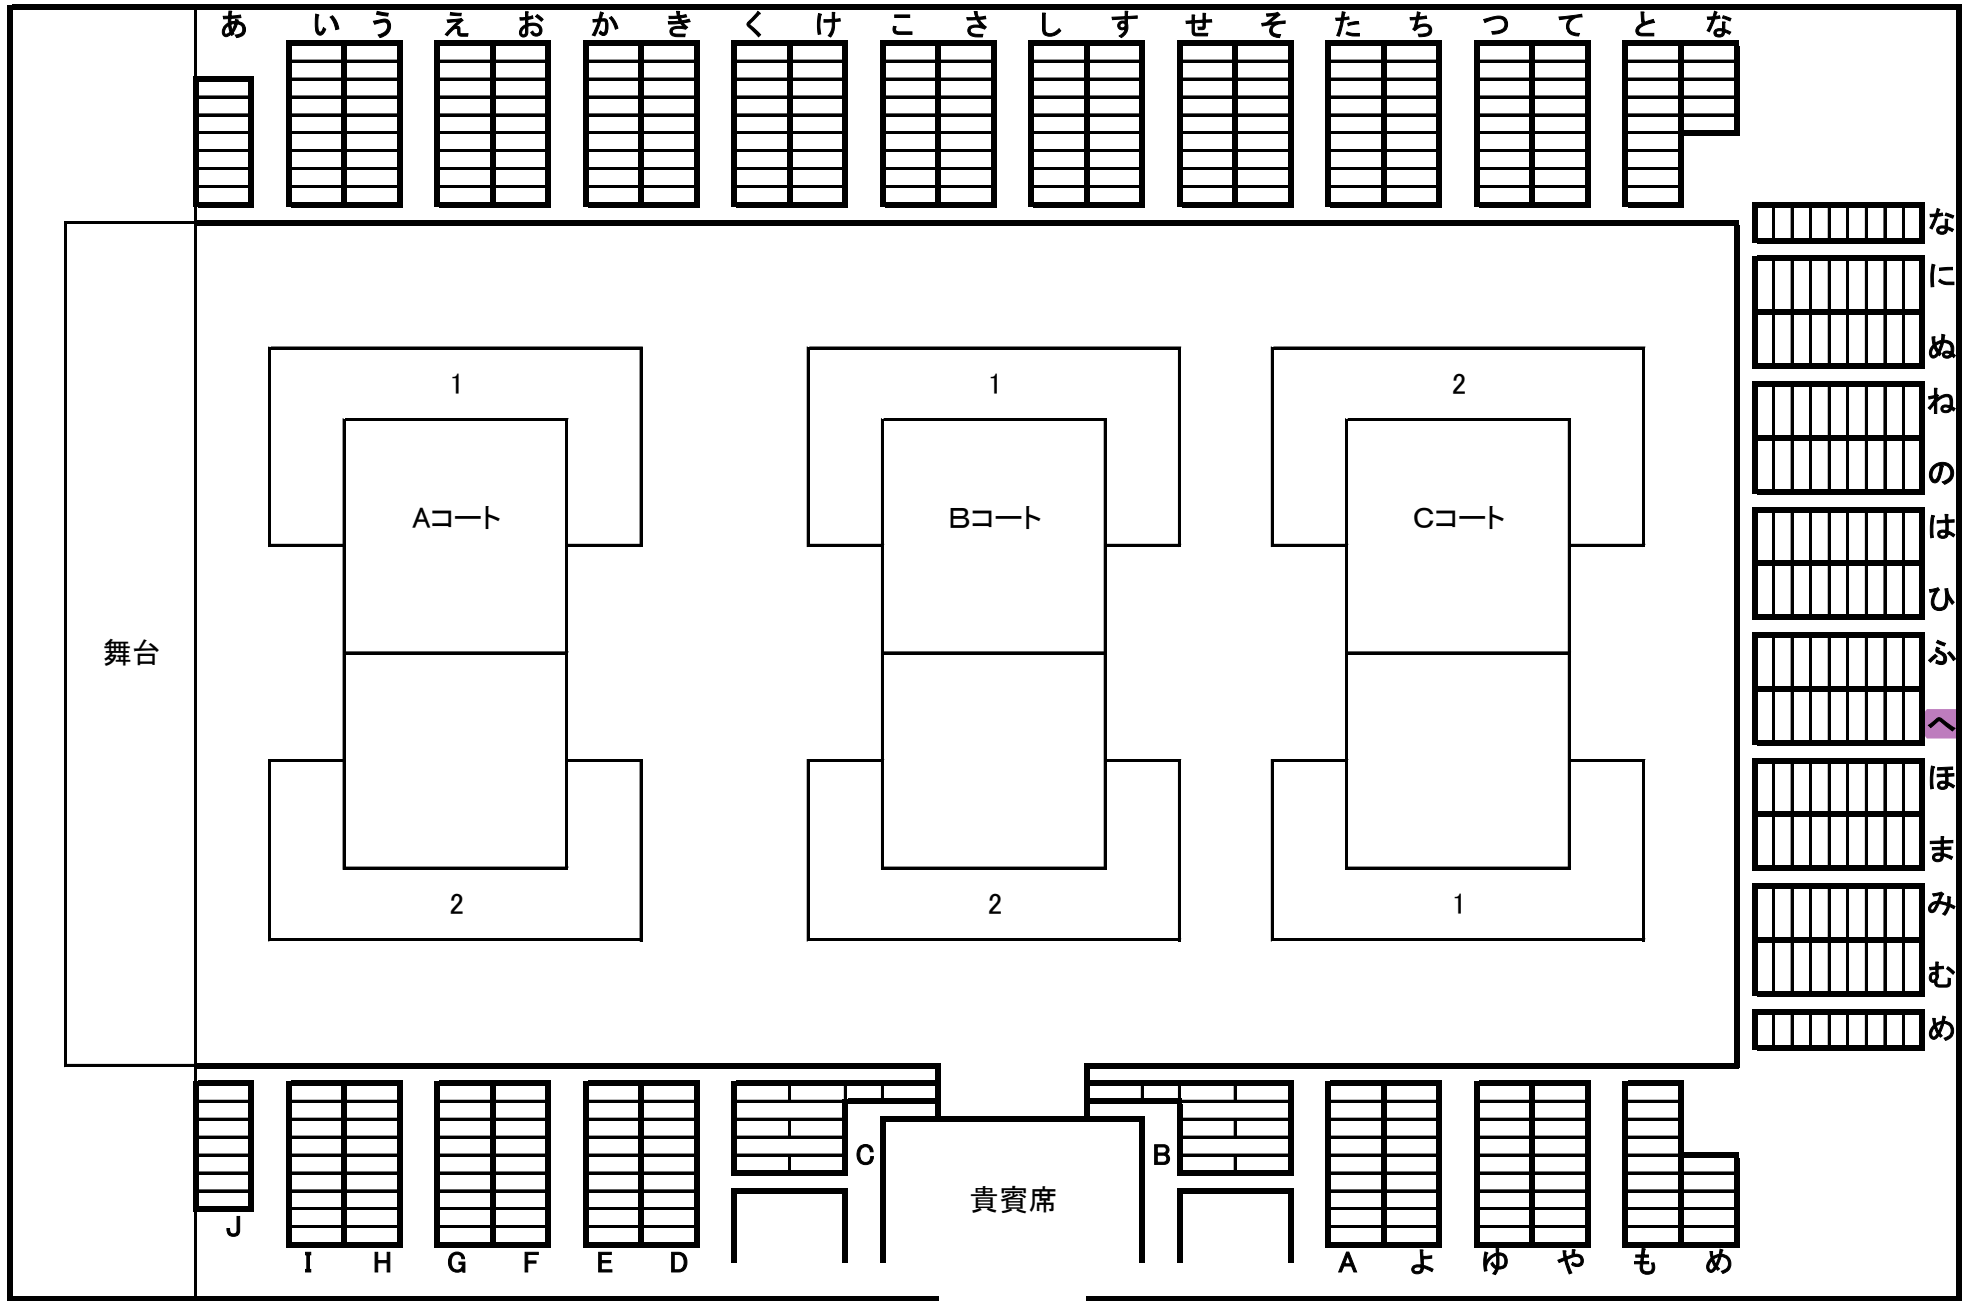

アミノバリューホール 2階応援席 配席表

出入口

アミノバリューホール 2階応援席 配席表

あ	千松ボンバーズ
え	ラストチャンス
き	八万ファイヤーインパクト
こ	スマッシュファイターズ
す	板東ビクトリー
た	ガッツクラブ
て	北島童夢A
に	御所イエローファルコン
の	高川原ブラックサンダー
ふ	東須磨レボリューション
ま	国府アロウンド88
め	IKARUGAオールウィン
ゆ	大松フェニックス
B	御影No.1
E	佐古小D.B.C(徳島)
H	今治チャレンジキッズ